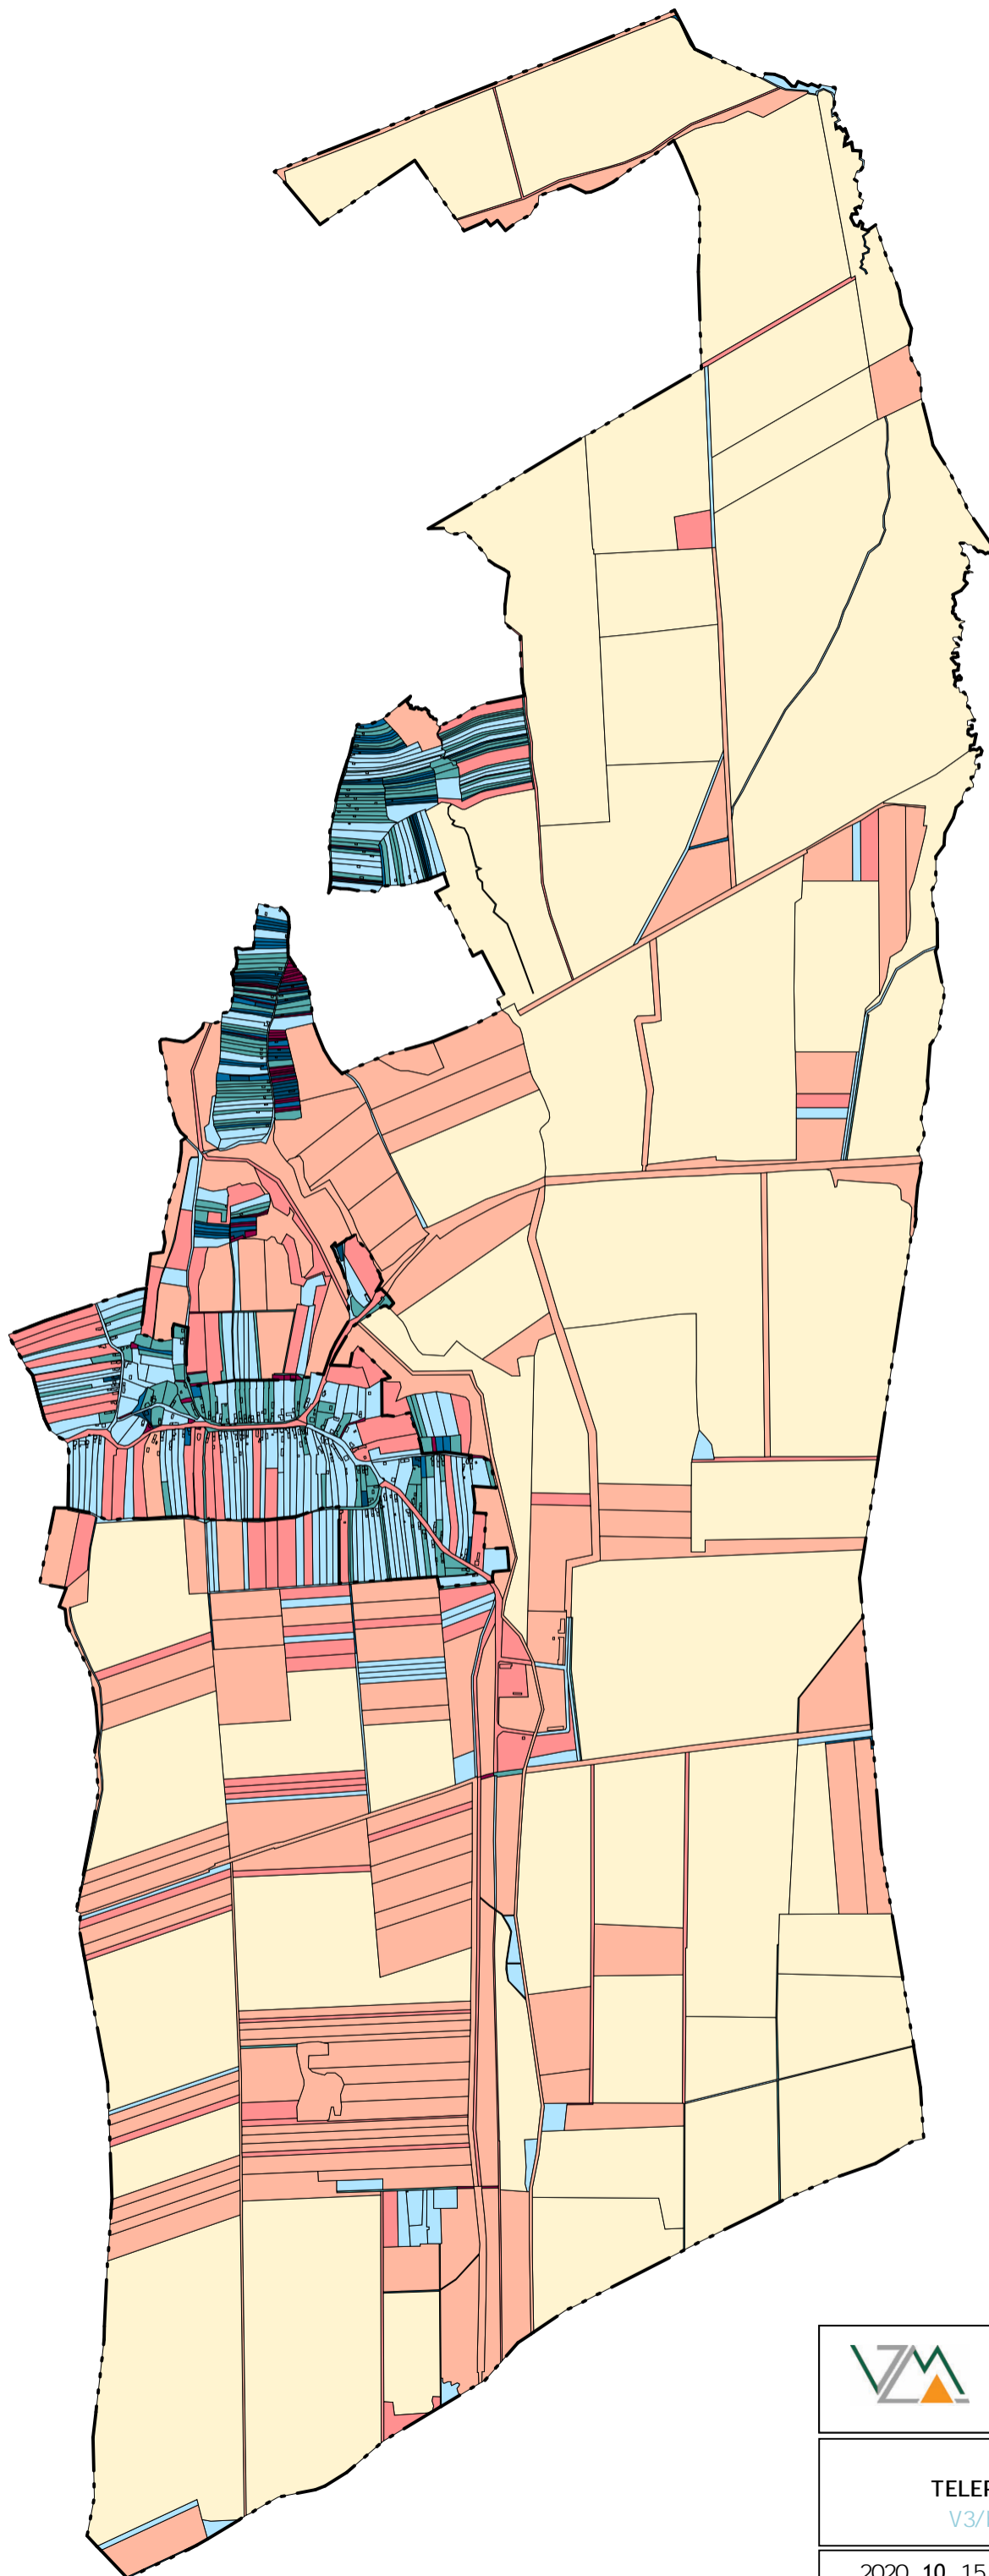

# JELMAGYARÁZAT

Telekméretek (m<sup>2</sup>)

---: Közigazgatási határ

---: Belterület határ

Völgzugoly Területfejlesztés és Tervezés M hely Kft.

1024 Budapest, Szilágyi E. fasor 13-15. II/5. Tel 1/439-04-90

**DÖBÖRHEGY**  
**TELEPÜLÉSRENDEZÉSI ESZKÖZÖK KÉSZÍTÉSE**  
V3/b - Telekméret vizsgálat-Külterület

2020. 10. 15.

VZM1588/20

vizsgalat.wor