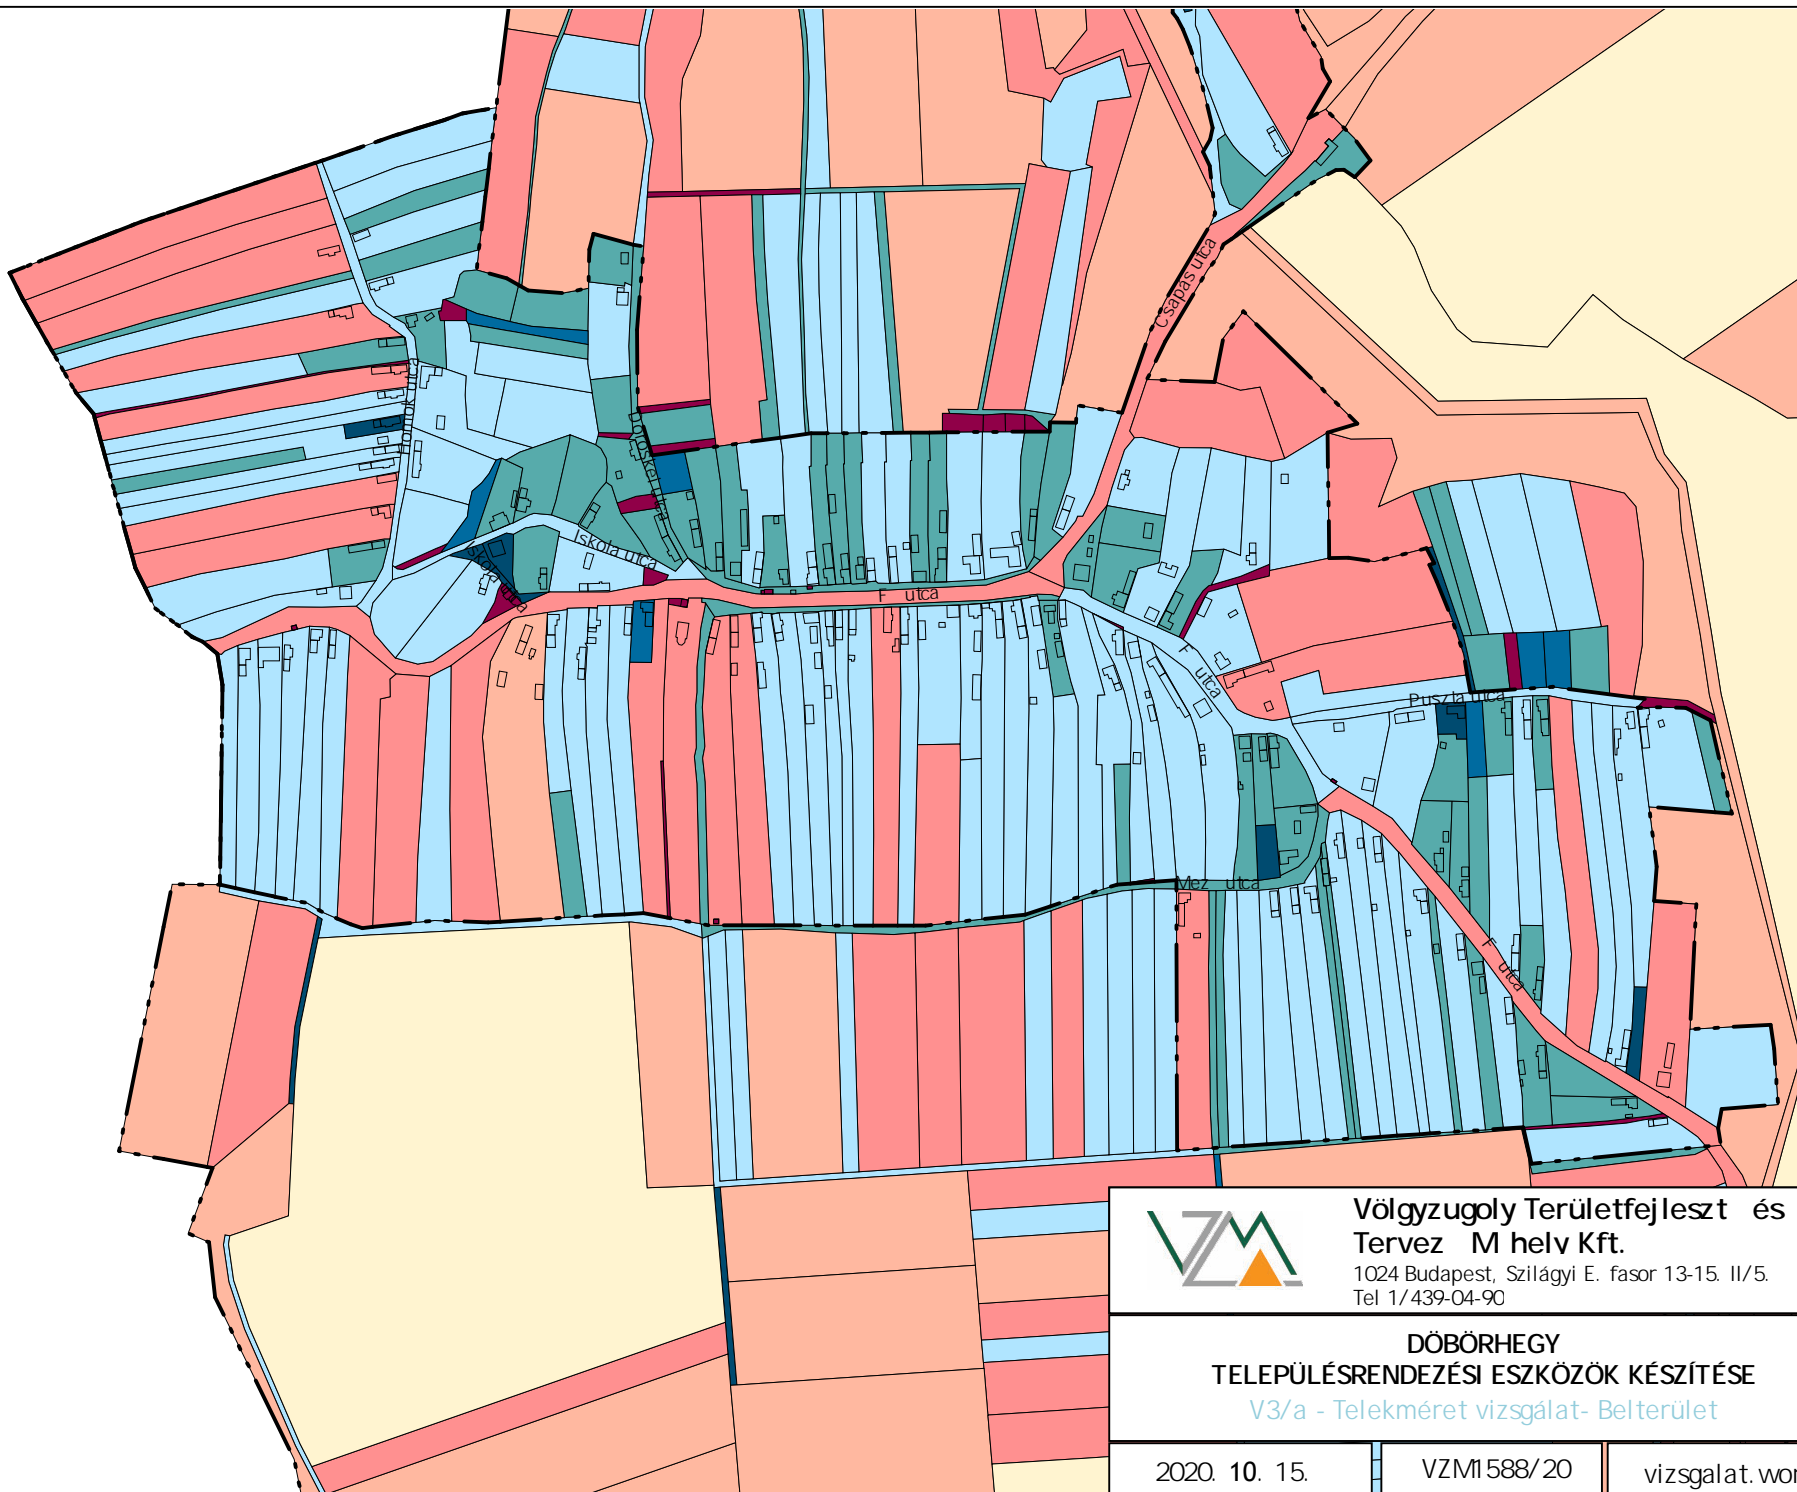

JELMAGYARÁZAT

Telekméretek (m²)

Völgyzugly Területfejlesztés és Tervezés Műhely Kft.

1024 Budapest, Szilágyi E. fasor 13-15. II/5.
Tel: 1/439-04-90

DÖBÖRHEGY
TELEPÜLÉSRENDEZÉSI ESZKÖZÖK KÉSZÍTÉSE
V3/a - Telekméret vizsgálat - Belterület

2020. 10. 15.

VZM1588/20

vizsgalat.wor